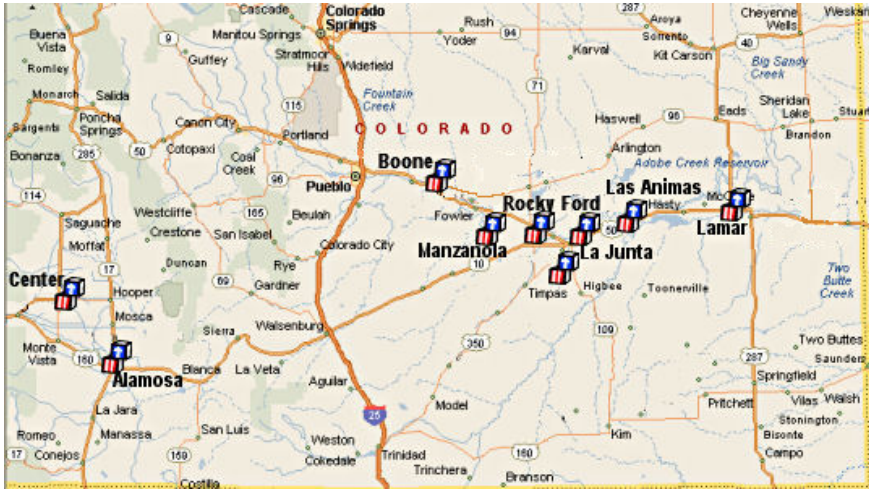

Child Development Services

Central Office

200 Burshears
La Junta, CO. 81050
(719)384-3100
Fax:(719)384-1096

Contact:
Tracey.Lucero@ojc.edu

ALAMOSA:

9768 103 S.
Alamosa, CO. 81101
(719)589-8683
Fax:(719)589-8796
Contact: teresa.felix@ojc.edu

BOONE:

300 Baker Ave.
Boone, CO. 81025
(719)947-1257
Fax:(719)947-1254 Contact:
carmen.romero@ojc.edu

CENTER:

980 South Broadway, #26
Center, CO. 81125
(719)754-2971
Fax:(719)754-2975 Contact:
brenda.almeida@ojc.edu

COLUMBIAN:

800 Grace Ave.
La Junta, CO. 81050
(719)384-3140
Fax:(719)384-8479 x265
Contact: gloria.miell@ojc.edu

EARLY HEAD START:

800 Grace Ave.
La Junta, CO. 81050
(719)384-3150
Fax:(719)384-1096
Contact: ashley.paugh@ojc.edu

LAMAR:

607 Savage
Lamar, CO. 81052
(719)336-1203
Fax:(719)336-1204 Contact:
cecilia.dowell@ojc.edu

LAS ANIMAS:

161 Vigil St.
Las Animas, CO. 81054
(719)384-3180
Fax:(719)456-2260 Contact:
misty.sanchez@ojc.edu

MANZANOLA:

11286 Hwy 50
Manzanola, CO. 81101
(719)384-3190
Fax:(719)462-5084
Contact: suzanne.rivera@ojc.edu

ROCKY FORD:

19717 Hwy 10
Rocky Ford, CO. 81067
(719)384-3160
Fax:(719)254-3417
Contact: della.waugh@ojc.edu